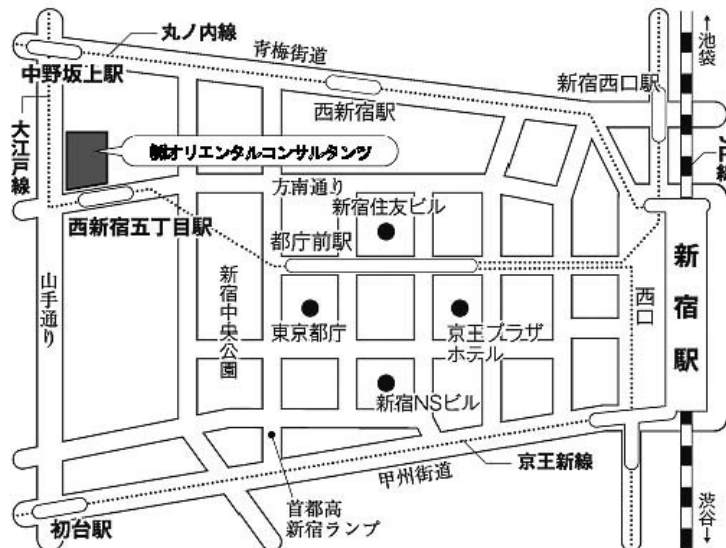

第4回健やかまちづくりセミナー ご案内

『山手通りの自転車空間と自転車の使い方について』

各位

時下ますますご清栄のこととお慶びいたします。

さて、この度『健やかまちづくりセミナー』と題し、各方面の専門家をお招きしての勉強会を企画致しました。第4回は下記のとおり開催いたします。つきましては、お忙しいところ恐縮ではございますが、ご出席賜りたく、よろしくお願いいたします。

記

日 時 : 平成24年8月2日(木) 18時30分～20時30分
講 師 : 秋山 哲男 北星学園大学 客員教授・当NPO法人理事長
山中 英生 徳島大学大学院 教授・当NPO法人理事
屋井 鉄雄 東京工業大学 教授
松原 淳 当NPO法人理事

により発表およびフリーディスカッションを行います

場 所 : (株)オリエンタルコンサルタンツ 会議室(下図参照)

〒151-0071 東京都渋谷区本町3-12-1 <http://www.suko-machi.net/>

交通のご案内
(最寄り駅からの所要時間)

- ◇地下鉄大江戸線
西新宿五丁目駅
A2出口より徒歩3分
- ◇京王新線
初台駅
東口より徒歩13分
- ◇地下鉄丸の内線
中野坂上駅
1番出口より徒歩12分